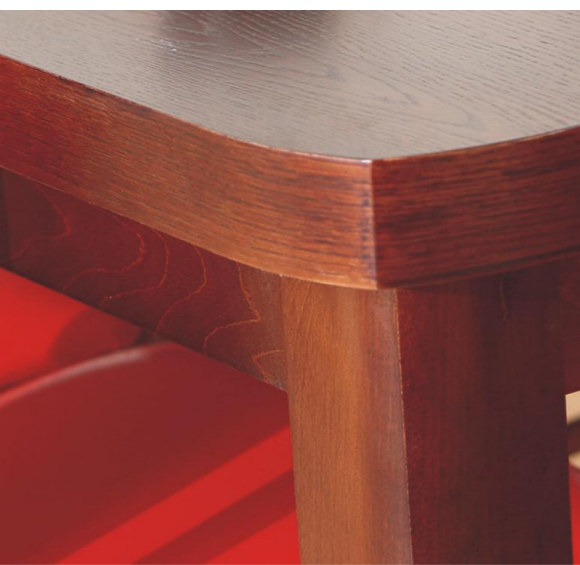

Klasyka gatunku. Elegancka linia mebli w ciepłym kolorze naturalnego drewna ujmuje wyrazistą, mocną formą. Dominujące kształty prostokątów uzupełniają przeszklenia, pozwalające meblom z gracją, lekkością wkomponować się nawet w niewielką przestrzeń.