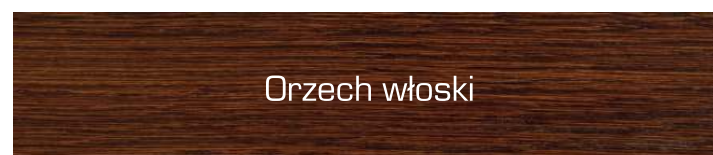

## Malibu

Kolekcja ujmująca geometryczną prostotą brył i ciepłym stylowych barw.

97-500 Radomsko  
ul. Piaskowa 36  
tel. +48 44 682 51 05  
fax +48 44 682 51 25  
e-mail: [biuro@meblomax.net.pl](mailto:biuro@meblomax.net.pl)  
[www.meblomax.net.pl](http://www.meblomax.net.pl)