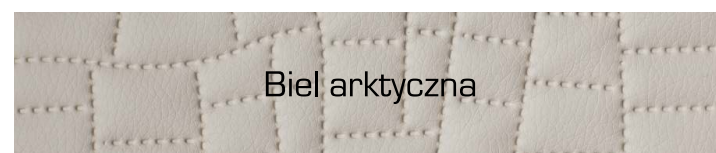

Malibu

Kolekcja ujmująca geometryczną prostotą brył i ciepłym stylowych barw.